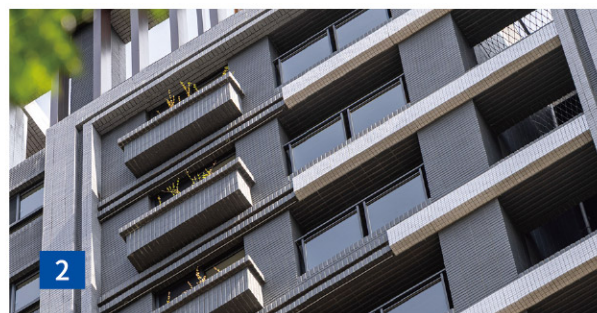

1 2 台中市北屯區

大城建設 - 大城迎好事

施作項目 大同鋁窗

建案型態 大樓

3 台中市北屯區

富宇建設 - 沐曦

施作項目 大同鋁窗

建案型態 大樓