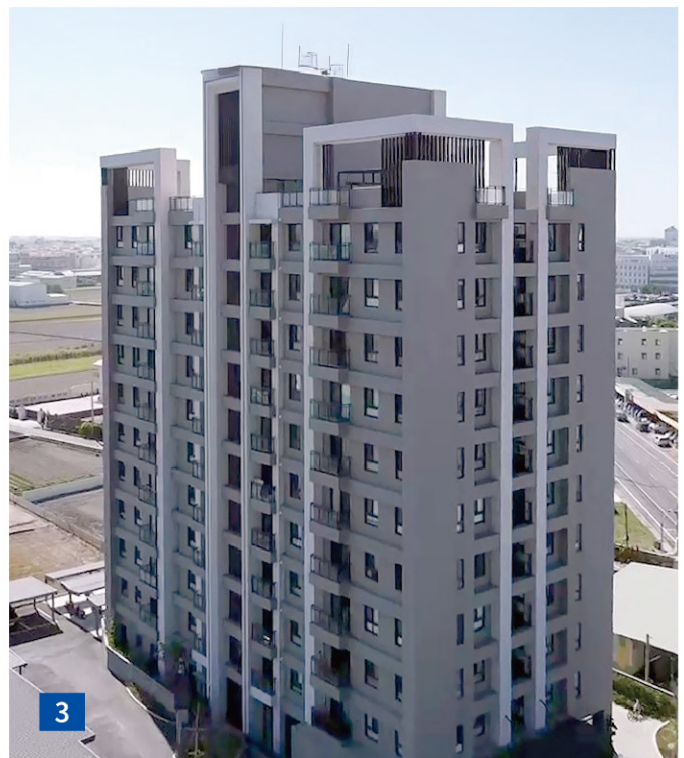

1 南投縣草屯鎮

富宇建設 - 博愛苑

施作項目 大同鋁窗
建案型態 大樓

2 台中市南區

坤悅開發 - 君匯

施作項目 YKK AP 鋁窗
建案型態 大樓

3 彰化縣鹿港鎮

青園建設 - 鹿和居

施作項目 大同鋁窗
建案型態 大樓